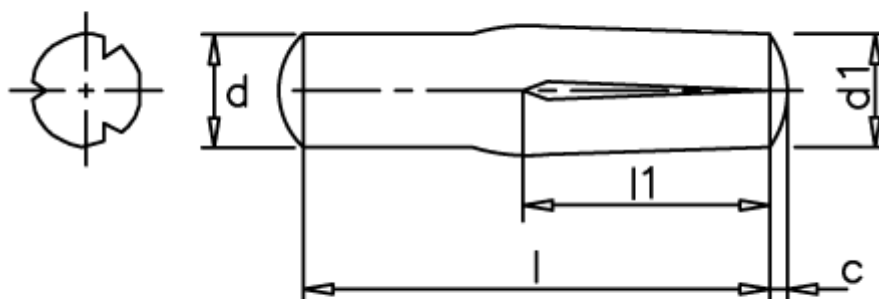

Varenummer: 08044435  
Beskrivelse: KLEE Kærvstift S4 10x40  
Stål

## Mål

c	= 1,5
d	= 10.0
d1	= 10.30
l1	= 1/2 l
Længde	= 40